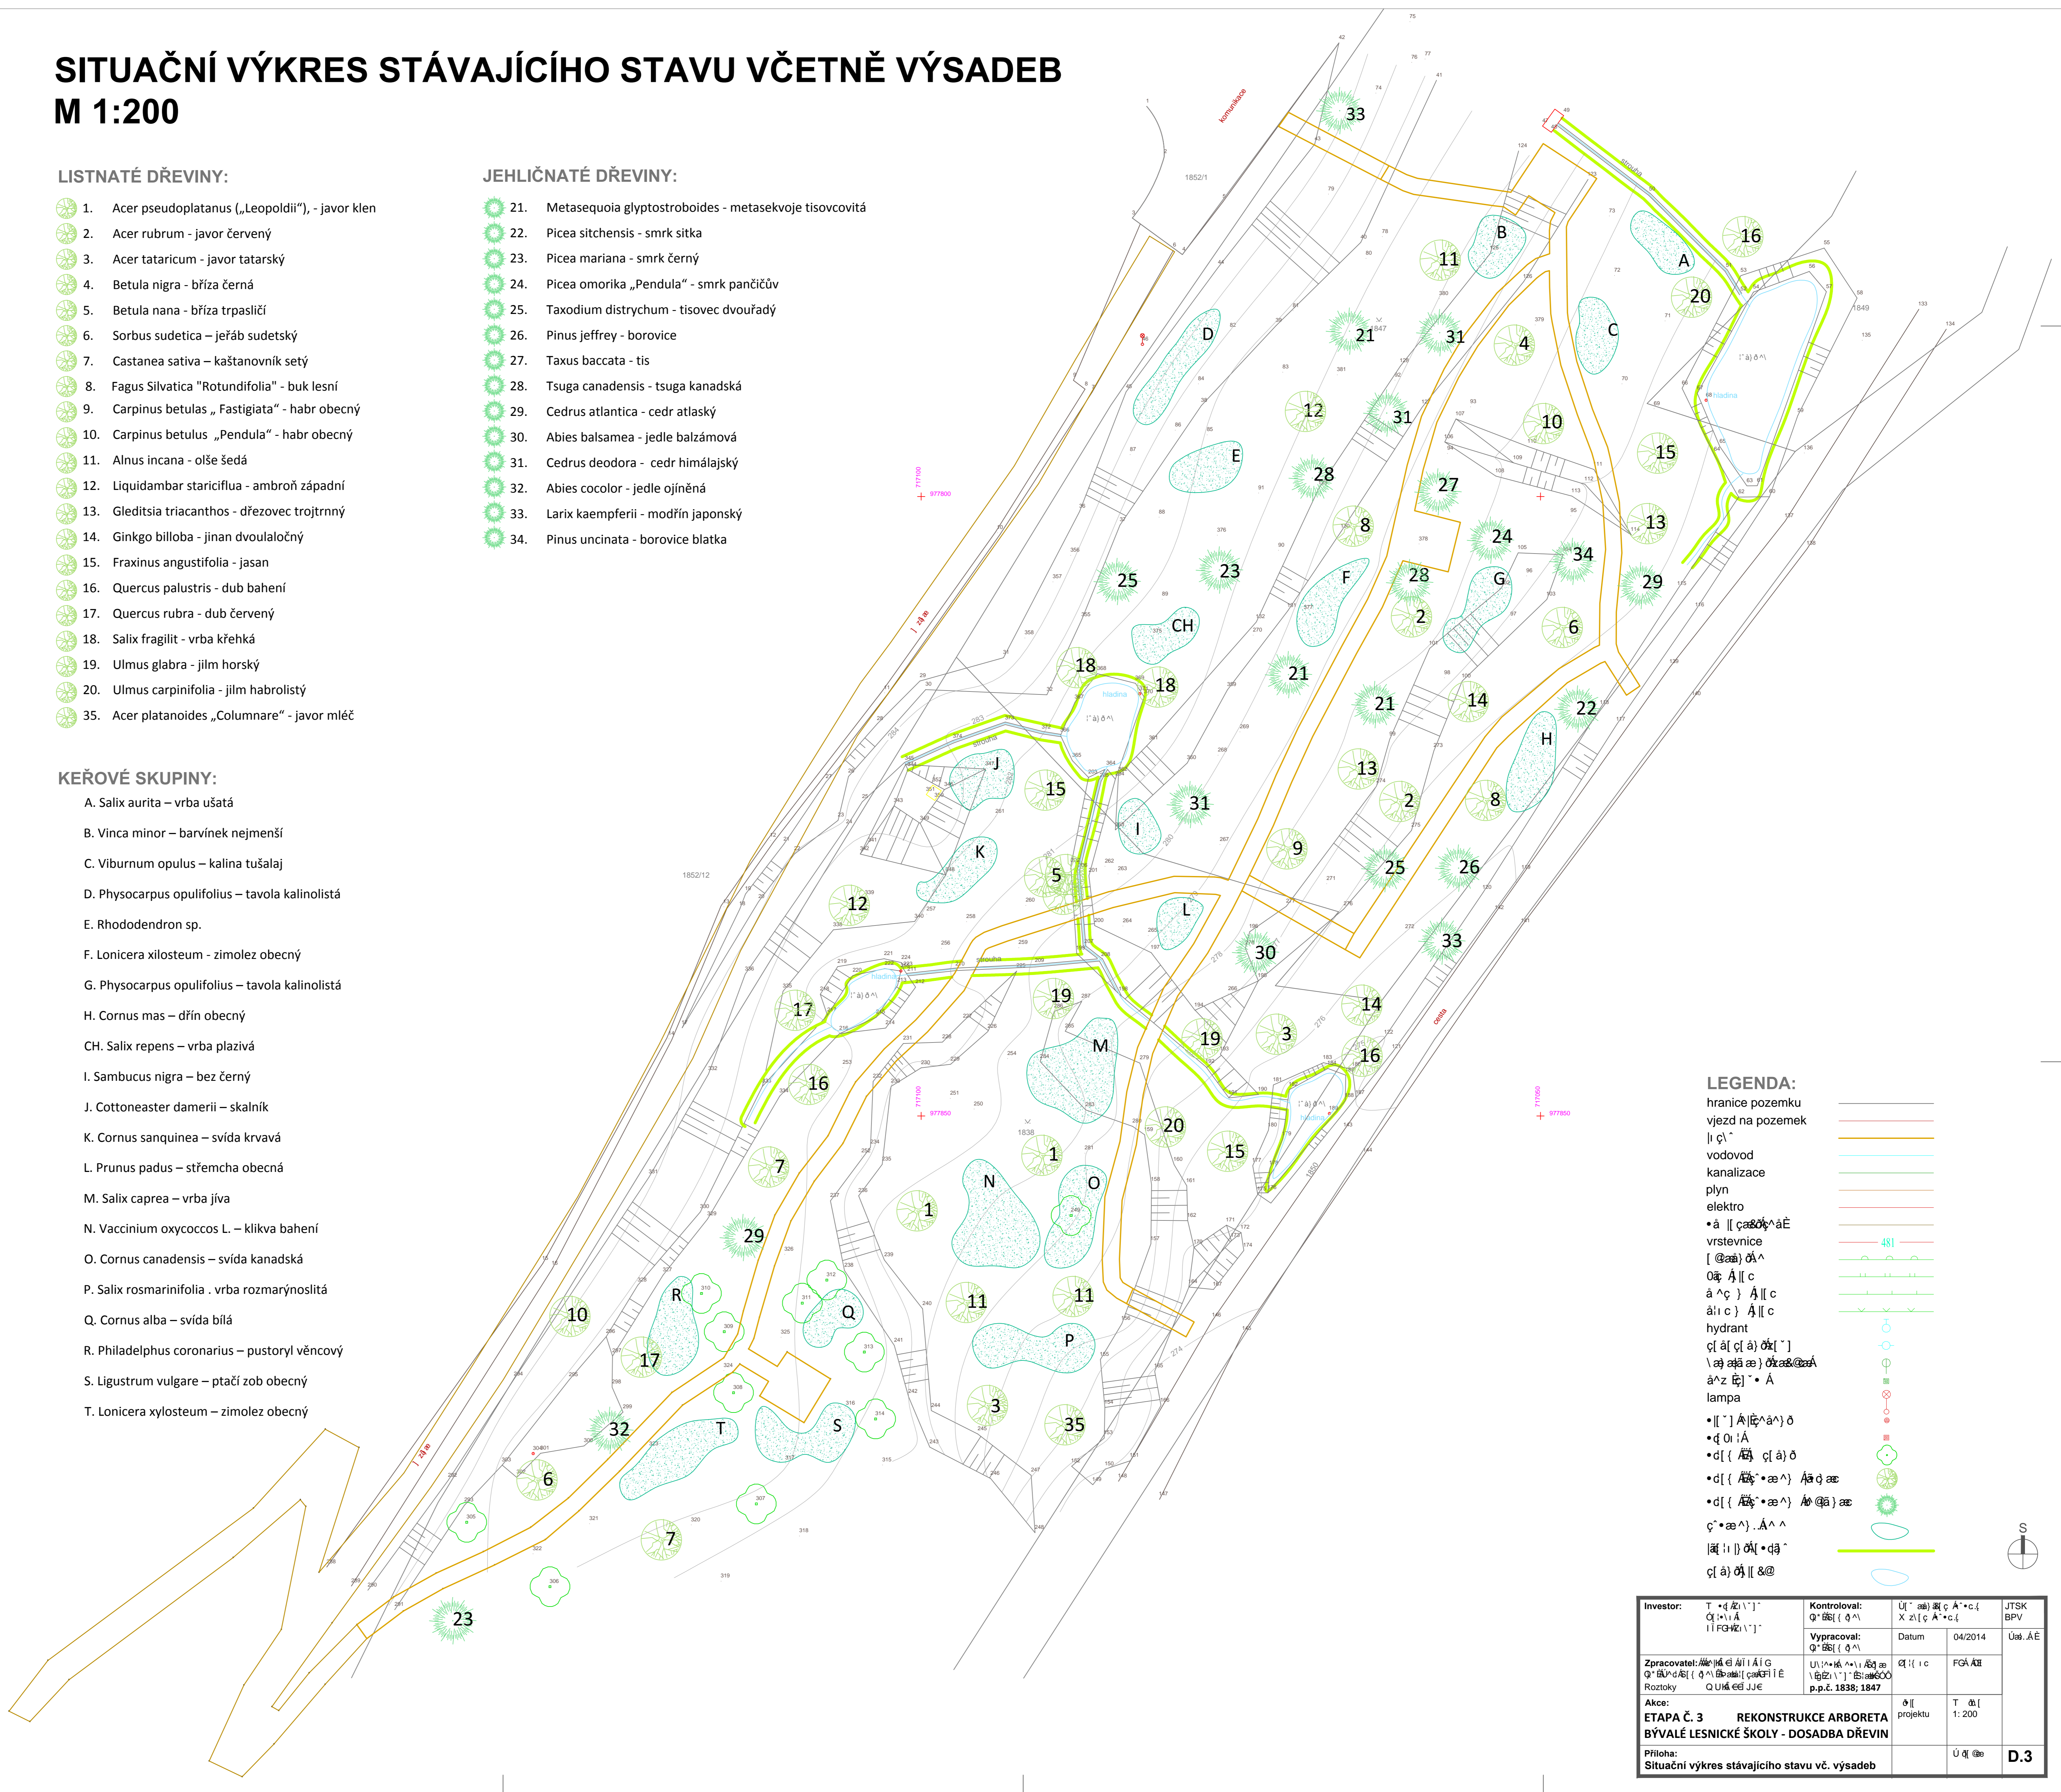

SITUAČNÍ VÝKRES STÁVAJÍCÍHO STAVU VČETNĚ VÝSADEB M 1:200

LISTNATÉ DŘEVINY:

1. Acer pseudoplatanus („Leopoldii“), - javor klen
2. Acer rubrum - javor červený
3. Acer tataricum - javor tatarský
4. Betula nigra - břiza černá
5. Betula nana - břiza trpasličí
6. Sorbus sudetica – jeřáb sudetský
7. Castanea sativa – kaštanovník setý
8. Fagus Silvatica "Rotundifolia" - buk lesní
9. Carpinus betulus „Fastigiata“ - habr obecný
10. Carpinus betulus „Pendula“ - habr obecný
11. Alnus incana - olše šedá
12. Liquidambar styraciflua - ambrón západní
13. Gleditsia triacanthos - dřezovec trojtrnný
14. Ginkgo biloba - jinan dvoualočný
15. Fraxinus angustifolia - jasan
16. Quercus palustris - dub bahení
17. Quercus rubra - dub červený
18. Salix fragilis - vrba křehká
19. Ulmus glabra - jilm horský
20. Ulmus carpinifolia - jilm habrolistý
35. Acer platanoides „Columnare“ - javor mléč

JEHLIČNATÉ DŘEVINY:

21. Metasequoia glyptostroboides - metasekvoje tisovcovitá
22. Picea sitchensis - smrk sitka
23. Picea mariana - smrk černý
24. Picea omorika „Pendula“ - smrk pančičův
25. Taxodium distichum - tisovec dvouřadý
26. Pinus jeffrey - borovice
27. Taxus baccata - tis
28. Tsuga canadensis - tsuga kanadská
29. Cedrus atlantica - cedr atlaský
30. Abies balsamea - jedle balzámová
31. Cedrus deodora - cedr himálajský
32. Abies concolor - jedle ojiněná
33. Larix kaempferii - modřín japonský
34. Pinus uncinata - borovice blatka

LEGENDA:

- hranice pozemku
- vjezd na pozemek
- vodovod
- kanalizace
- plyn
- elektro
- vrstevnice
- hydrant
- lampa

Investor:	Kontroloval:	Upraveno:	JTSK
BPV			
Vypracoval:	Datum:	04/2014	Úč. Á.É.
Akce:		ETAPA Č. 3 REKONSTRUKCE ARBORETA	
Příloha:		Situační výkres stávajícího stavu vč. výsadeb	D.3