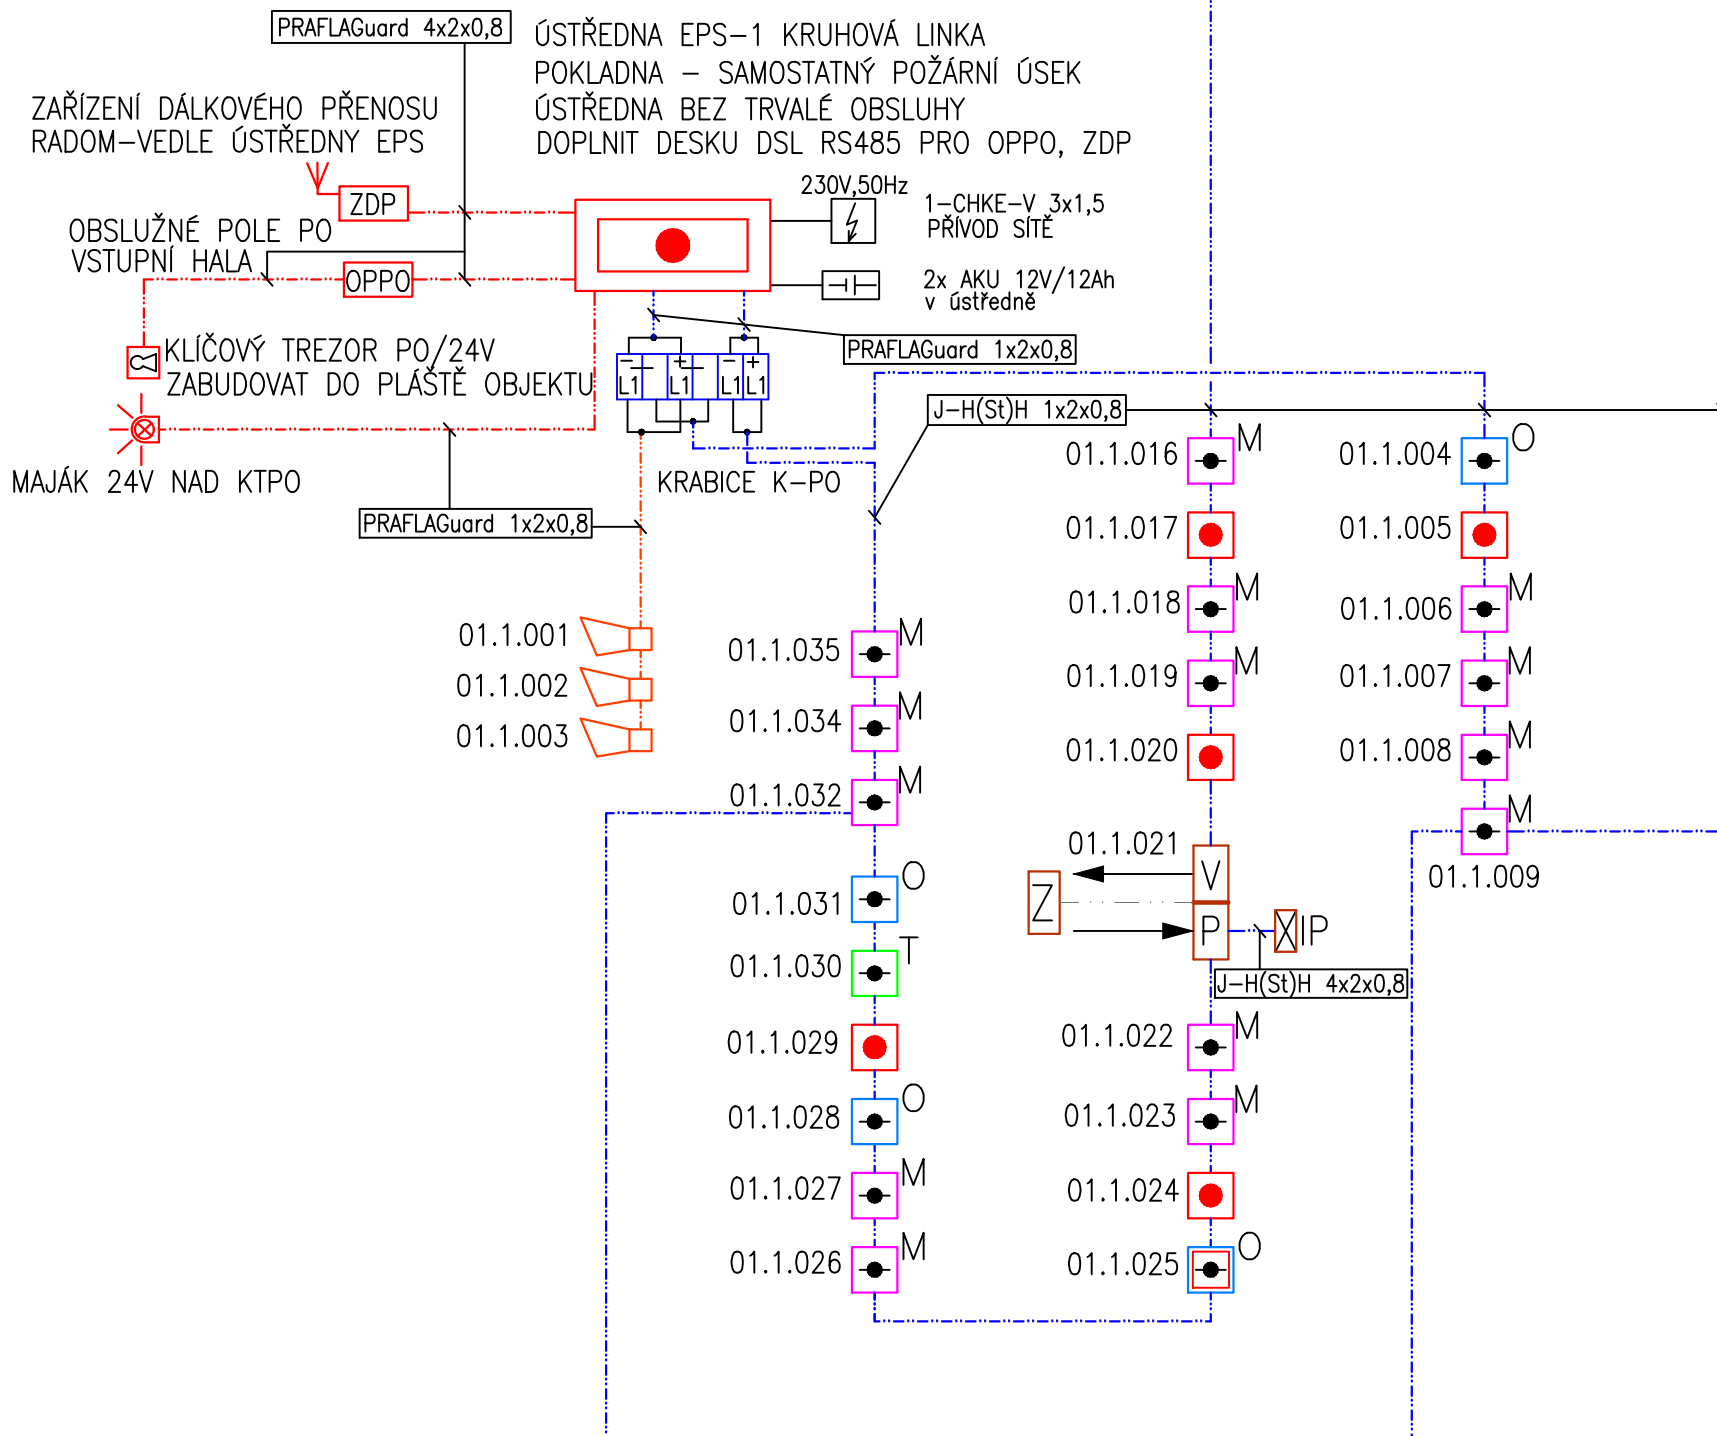

2.NP

1.NP

1.PP

LEGENDA PRVKŮ EPS

- ÚSTŘEDNA EPS 2 KRUHOVÉ LINKY
- OBSLUŽNÉ POLE PO
- KLÍČOVÝ TREZOR PO/24V
- ZAŘÍZENÍ DÁLKOVÉHO PŘENOSU RADOM
- HLÁSIČ POŽÁRU OPTICKOKOUŘOVÝ
- HLÁSIČ POŽÁRU OPTICKOKOUŘOVÝ S IZOLÁTOREM
- HLÁSIČ POŽÁRU MULTISEZOROVÝ
- HLÁSIČ POŽÁRU TEPELNÝ
- HLÁSIČ POŽÁRU TLAČITKOVÝ VNITŘNÍ
- SIRÉNA ADRESNÁ LINKOVÁ + AKU
- MAJÁK 24V